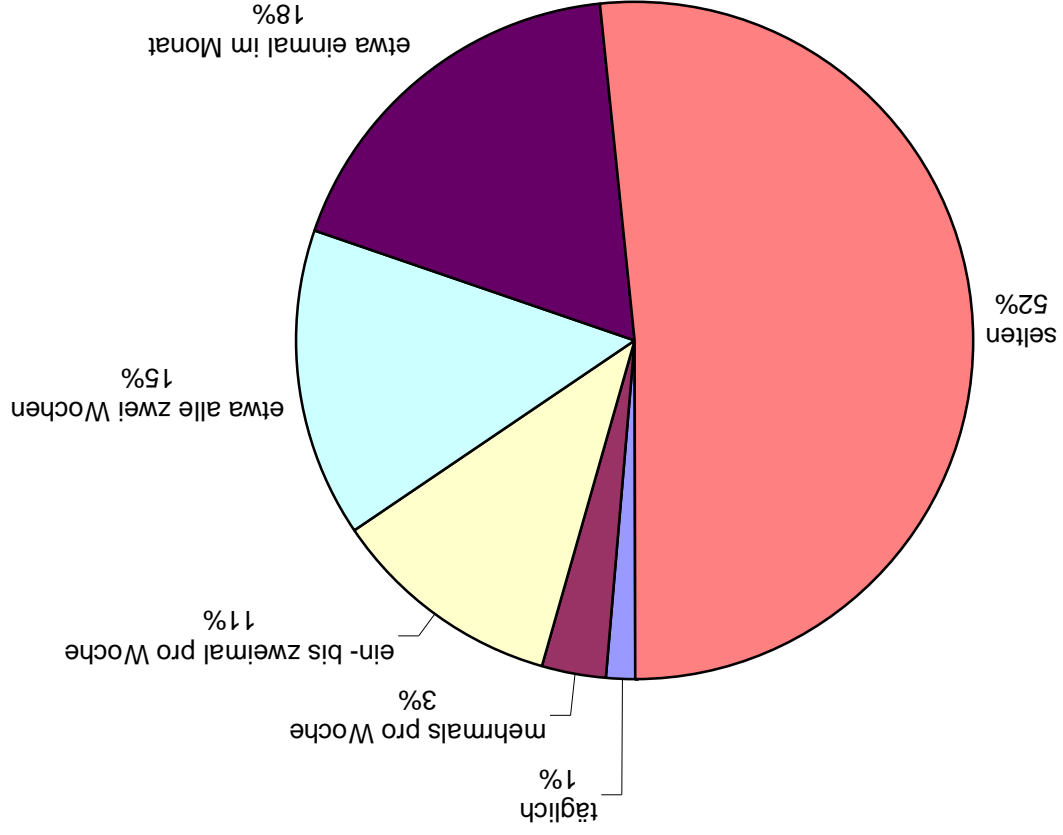

Auswertung

Semesterticketumfrage Feb 2010

HTW und TU Dresden

Teilnehmeranzahl	9069	
Wo liegt Dein Wohnort (nicht Studienort)?		
in Sachsen, innerhalb des Gültigkeitsbereiches des VVO-Semesterticket	4492	49,5%
in Sachsen, außerhalb des Gültigkeitsbereiches des VVO-Semesterticket	2194	24,2%
in Sachsen-Anhalt oder Thüringen	942	10,4%
in einem anderen Bundesland	1440	15,9%
Nutzt Du die Nahverkehrszüge der DB Regio auch über die Verbundgrenzen des VVO-Semstertickets hinaus?		
Ja	5464	60,2%
Wozu nutzt Du die Nahverkehrszüge der DB Regio für Fahrten außerhalb des Geltungsbereiches des VVO-Semestertickets? [Freizeit]		
Freizeit	4114	45,4%
Heimfahrten	3556	39,2%
Sonstiges	2021	22,3%
Wie oft nutzt Du die Nahverkehrszüge der DB Regio außerhalb des Geltungsbereiches des VVO-Semestertickets?		
täglich	118	1,3%
mehrmals pro Woche	286	3,2%
ein- bis zweimal pro Woche	1012	11,2%
etwa alle zwei Wochen	1339	14,8%
etwa einmal im Monat	1625	17,9%
selten	4688	51,7%
Besitzt Du eine BahnCard, wenn ja welche?		
Nein	7250	79,9%
BahnCard 25	392	4,3%
BahnCard 50	1426	15,7%
Hättest Du grundsätzlich Interesse daran, den Geltungsbereich des Semestertickets auf das Eisenbahn-Streckennetz in ganz Sachsen zu erweitern (verbunden mit einem höheren Semesterticketbeitrag)?		
Ja	4580	50,5%

Wo wohnst du? [nach PLZ-Angabe]

VVO	Woche	Wochenende	Semesterferien
Sachsen (inkl VVO)	8344	5547	4356
Sachsen-Anhalt / Thüringen	8492	5950	4754
andere	19	382	555
	558	2737	3760

VVO	Woche	Wochenende	Semesterferien
Sachsen (inkl VVO)	92,0%	61,2%	48,0%
Sachsen-Anhalt / Thüringen	93,6%	65,6%	52,4%
andere	0,2%	4,2%	6,1%
	6,2%	30,2%	41,5%

Wo liegt Dein Wohnort (nicht Studienort)?

Wie oft nutzt Du die Nahverkehrszüge der DB Regio außerhalb des Geltungsbereiches des VVO-Semestertickets?

Besitzt Du eine BahnCard, wenn ja welche?