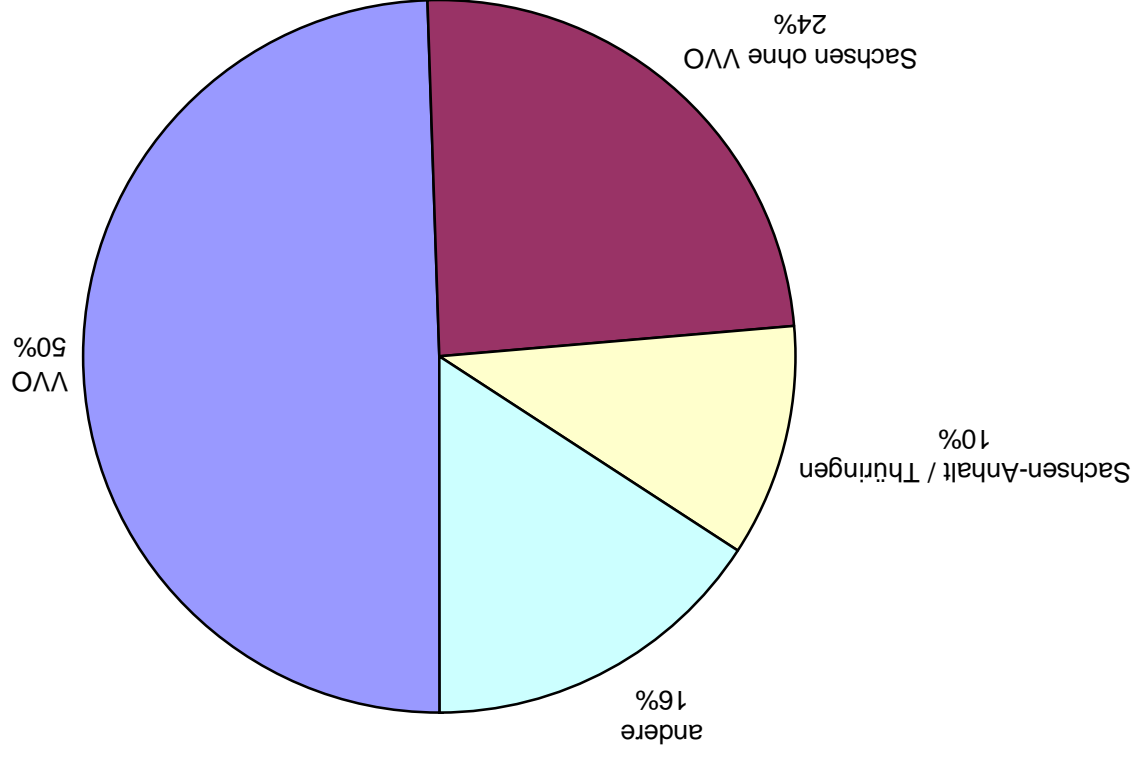

Wo liegt Dein Wohnort (nicht Studienort)?